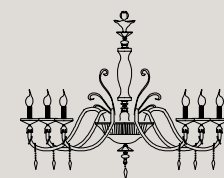

Midha Alicante A2 shade

319

MIDHA ALICANTE

Finitura ottone: oro francese - cromo lucido.

Colori: trasparente con particolari in ambra.

Bobeche e particolari su richiesta nei colori ambra - rubino.

Particolari: pendenti arricchiti con cristalli Swarovski®.

Tutte le parti in metallo sono in ottone.

Per schede tecniche e paralumi lampadari vedere pag. 527

** Per qualsiasi richiesta o differente versione non esitate a contattarci.

Brass finish: french gold - shiny silver.

9 E14 x 40W

Ø 87 cm - H 73 cm

L8

8 E14 x 40W

Ø 87 cm - H 73 cm

L6

6 E14 x 40W

Ø 73 cm - H 73 cm

L5

5 E14 x 40W

Ø 73 cm - H 73 cm

L3

3 E14 x 40W

Ø 50 cm - H 73 cm

A5

5 E14 x 40W