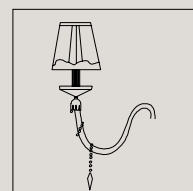

LP1

1 E14 x 40W

Ø 25 cm - H 50 cm

PT3

3 E14 x 40W

Ø 50 cm - H 190 cm

MIDHA ALICANTE shade

Con pendente / con paralume