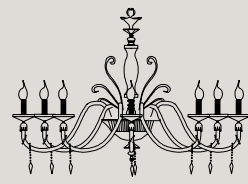

Midha Alicante A2 shade

319

MIDHA ALICANTE

Finitura ottone: oro francese - cromo lucido.

Colori: trasparente con particolari in ambra.

Bobeche e particolari su richiesta nei colori ambra - rubino.

Particolari: pendenti arricchiti con cristalli Swarovski®.

Tutte le parti in metallo sono in ottone.

Per schede tecniche e paralumi lampadari vedere pag. 527

** Per qualsiasi richiesta o differente versione non esitate a contattarci.

Brass finish: french gold - shiny silver.

Colours: transparent with amber details.

On request amber - ruby bobeche and details.

Particular: pendants embellished with Swarovski® crystal.

Brass metal parts.

For technical schedules and chandeliers lampshades see page. 527

9 E14 x 40W

Ø 87 cm - H 73 cm

L8

8 E14 x 40W

Ø 87 cm - H 73 cm

L6

6 E14 x 40W

Ø 73 cm - H 73 cm