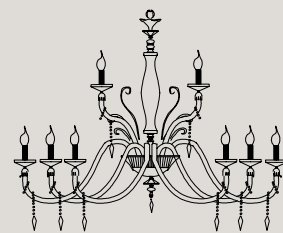

MIDHA ALICANTE

Finitura ottone: oro francese - cromo lucido.

Colori: trasparente con particolari in ambra.

Bobeche e particolari su richiesta nei colori ambra - rubino.

Particolari: pendenti arricchiti con cristalli Swarovski®.

Tutte le parti in metallo sono in ottone.

Per schede tecniche e paralumi lampadari vedere pag. 527

** Per qualsiasi richiesta o differente versione non esitate a contattarci.

Brass finish: french gold - shiny silver.

Colours: transparent with amber details.

On request amber - ruby bobeche and details.

Particular: pendants embellished with Swarovski® crystal.

Brass metal parts.

For technical schedules and chandeliers lampshades see page. 527

** Don't hesitate to contact us for any request or different version.

L12+6

18 E14 x 40W

Ø 120 cm - H 105 cm