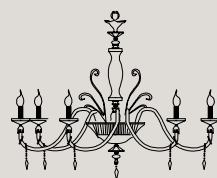

Midha Alicante A2 shade

319

MIDHA ALICANTE

Finitura ottone: oro francese - cromo lucido.

Colori: trasparente con particolari in ambra.

Bobeche e particolari su richiesta nei colori ambra - rubino.

Particolari: pendenti arricchiti con cristalli Swarovski®.

Tutte le parti in metallo sono in ottone.

Per schede tecniche e paralumi lampadari vedere pag. 527

** Per qualsiasi richiesta o differente versione non esitate a contattarci.

Brass finish: french gold - shiny silver.

9 E14 x 40W

Ø 87 cm - H 73 cm

L8

8 E14 x 40W

Ø 87 cm - H 73 cm

L6

6 E14 x 40W

Ø 73 cm - H 73 cm