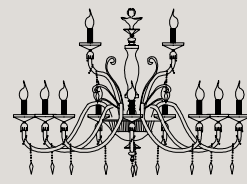

L6+3

9 E14 x 40W

Ø 87 cm - H 73 cm