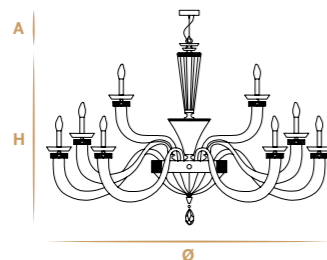

L6+3+3
12 E14 x max 28W
Ø 110 cm - 43.31"
H 81 cm - 31.89"