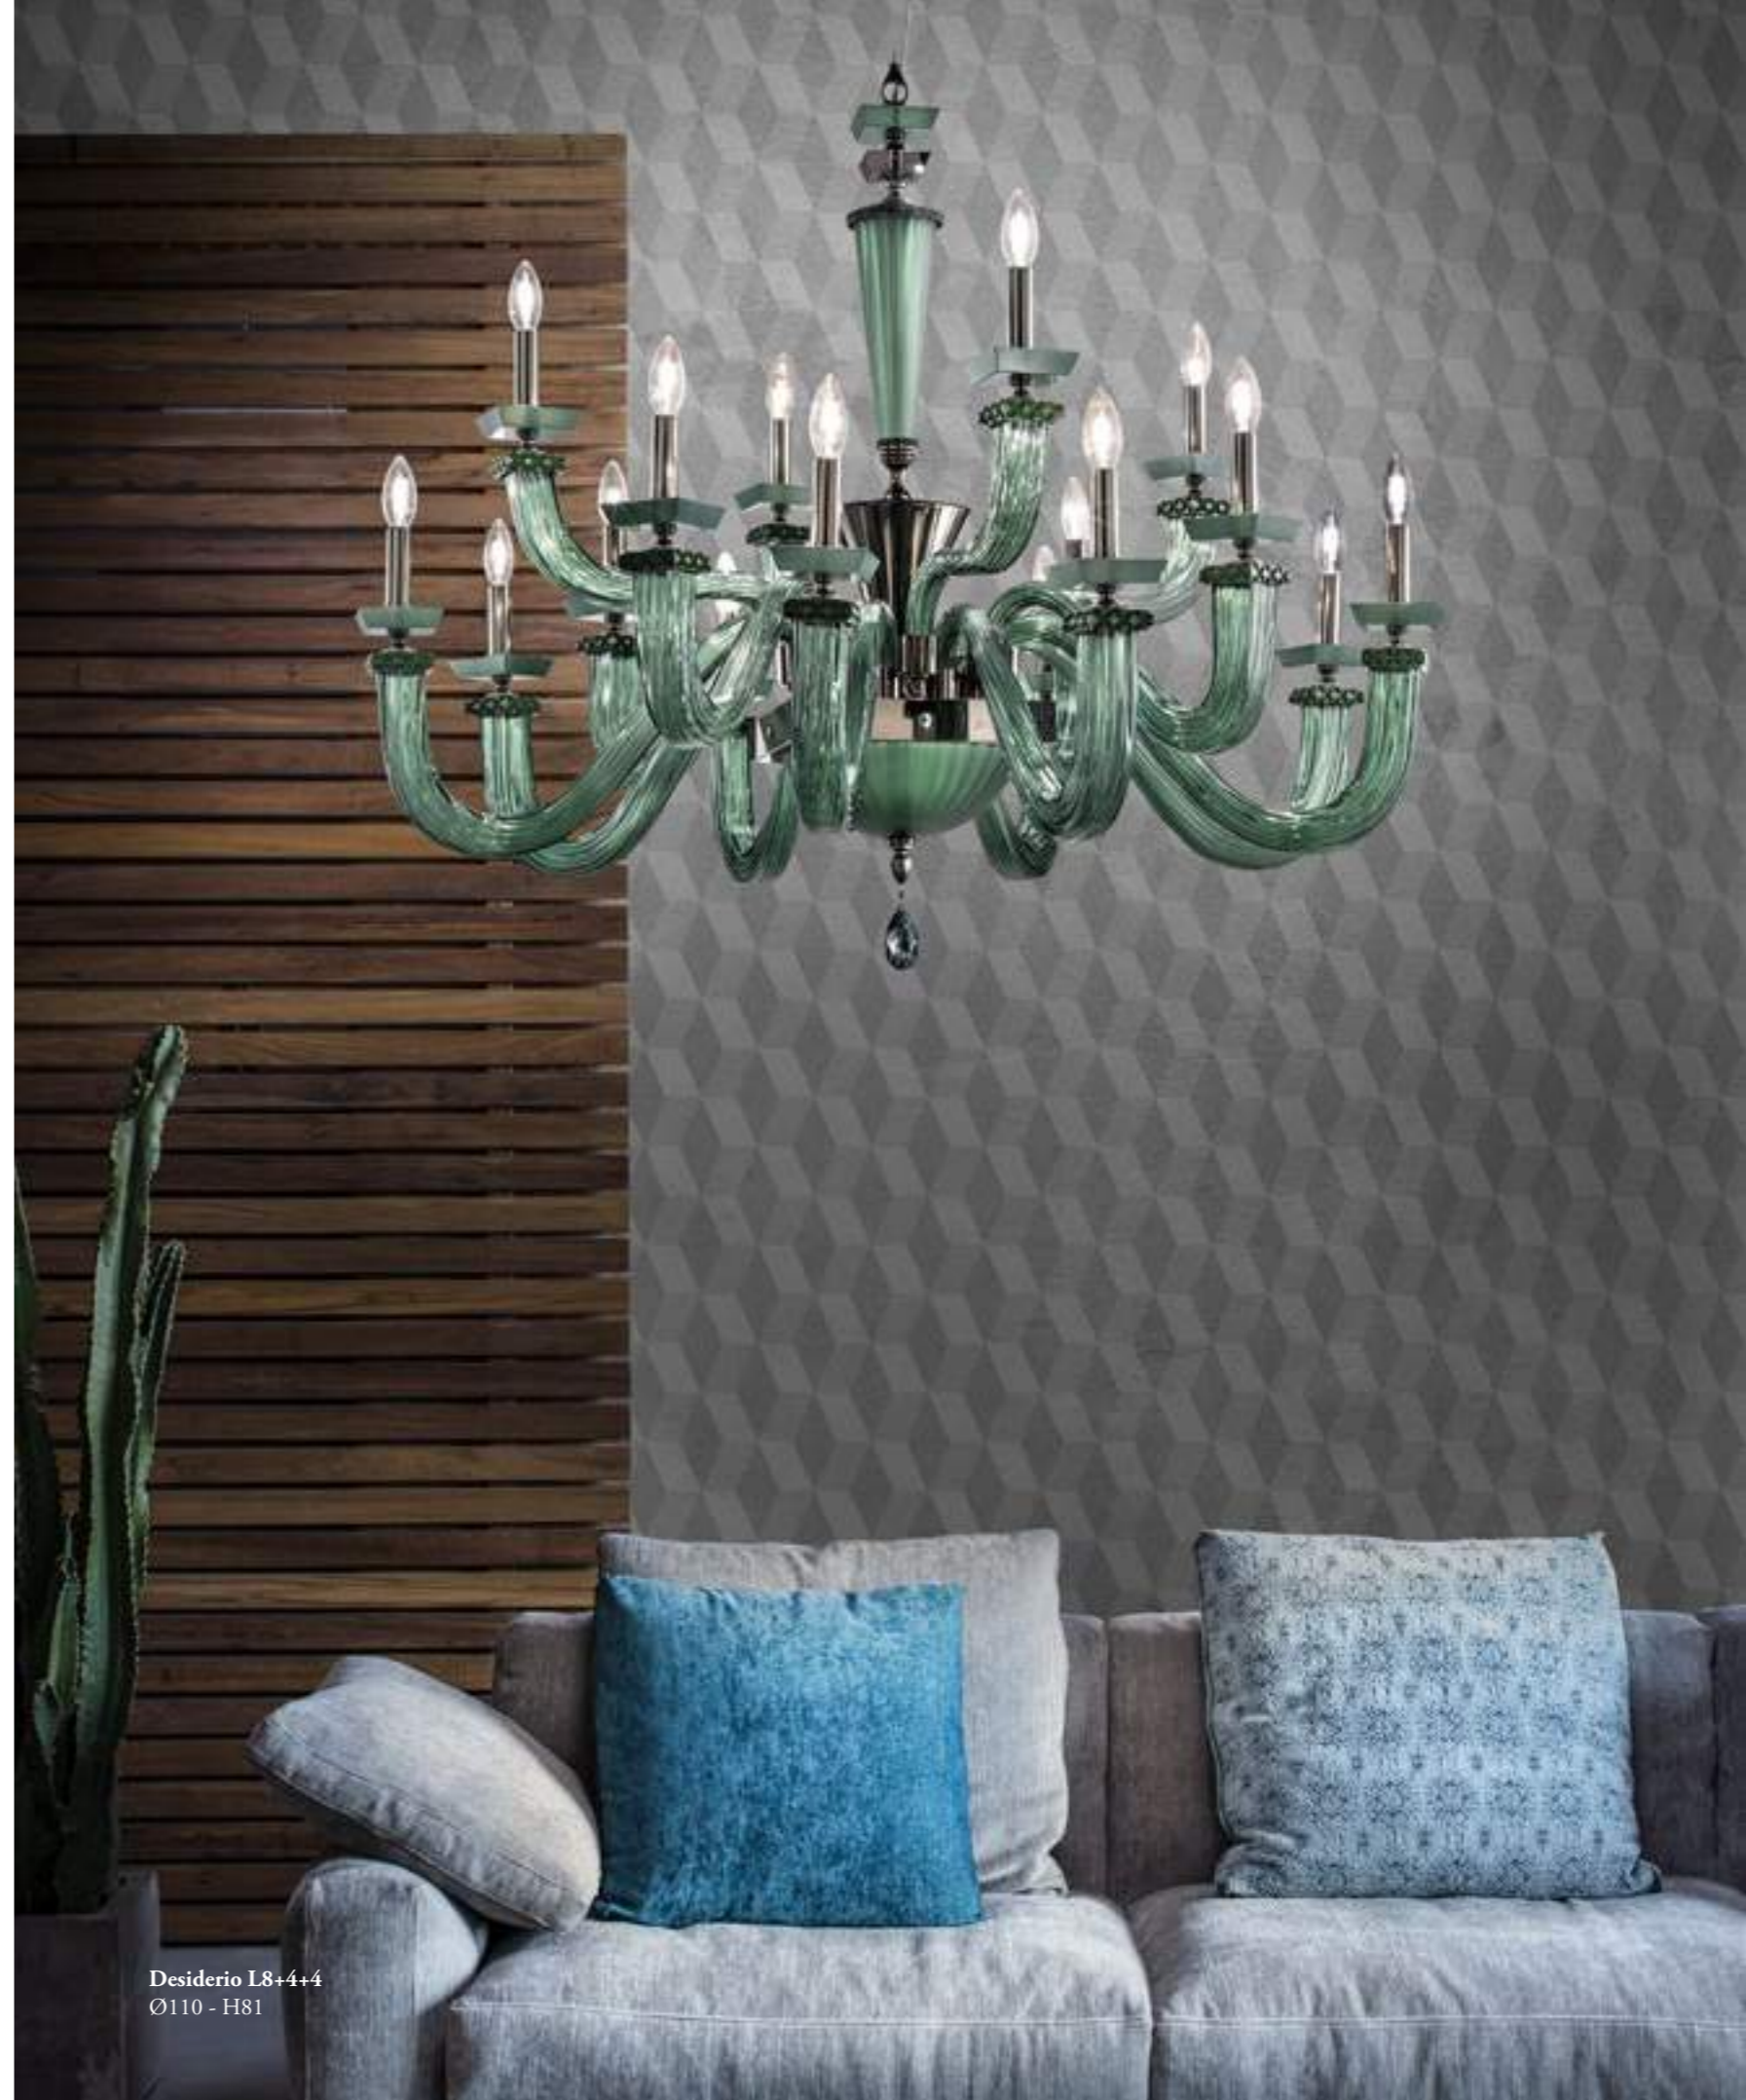

desiderio

1

Desiderio L8+4+4
Ø110 - H81